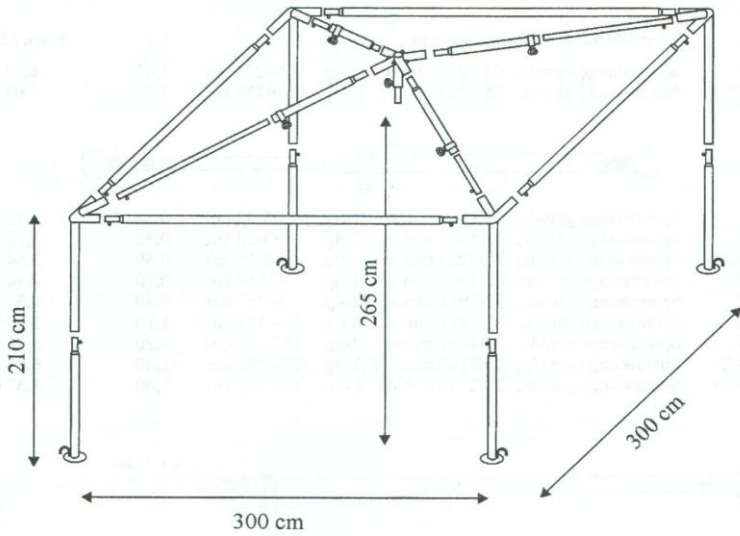

Stahlrohr Pavillon 3,00 x 3,00 m

TYP 1

- ✓ Seitenteile ohne Fenster: 2,06 x 3,00 m
- ✓ Oberkante mit Einhängenhaken
- ✓ Unterkante Hohlsaum
- ✓ Rechts und links Klettverschluss

TYP 2

- ✓ Seitenteile mit Panorama Fenster: 2,06 x 3,00 m
- ✓ Fensterfolie: 1700 x 1200 mm
- ✓ Oberkante mit Einhängenhaken
- ✓ Unterkante Hohlsaum
- ✓ Rechts und links Klettverschluss

TYP 3

- ✓ Seitenteile mit Fenster: 2,06 x 3,00 m
- ✓ Fensterfolie: 1700 x 1200 mm
- ✓ Oberkante mit Einhängenhaken
- ✓ Unterkante Hohlsaum
- ✓ 2 x teilbare Reißverschlüsse
- ✓ Rechts und Klettverschluss